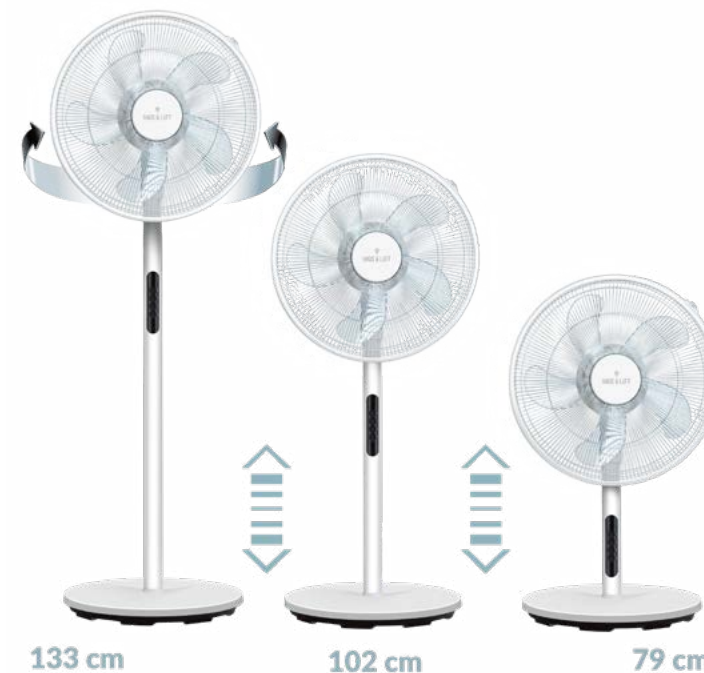

# HAUS & LUFT

- Plastikowe, przezroczyste śmigło
- Składana konstrukcja
- 3-stopniowa regulacja nawiewu
- Regulacja ustawienia czaszy
- Stabilna podstawa o średnicy 40cm
- Średnica śmigła: 35cm
- Średnica czaszy: 45cm
- Wysokość wentylatora: 79, 102,33cm
- parametry zasilania 220-240V 50-60Hz 60W

## WENTYLATOR STOJĄCY 3 W 1 HL-WP-01

ŚREDNICA CZASZY  
WENTYLATORA

OSCYLACJA  
CZASZY

3-STOPNIOWA  
REGULACJA  
NAWIEWU

MOC

REGULACJA  
USTAWIENIA  
CZASZY

REGULACJA  
WYSOKOŚCI

Haus&Luft  
Wyłączny dystrybutor firma MPM agd S.A.  
ul. Brzozowa 3, 05-822 Milanówek  
www.haus-luft.com