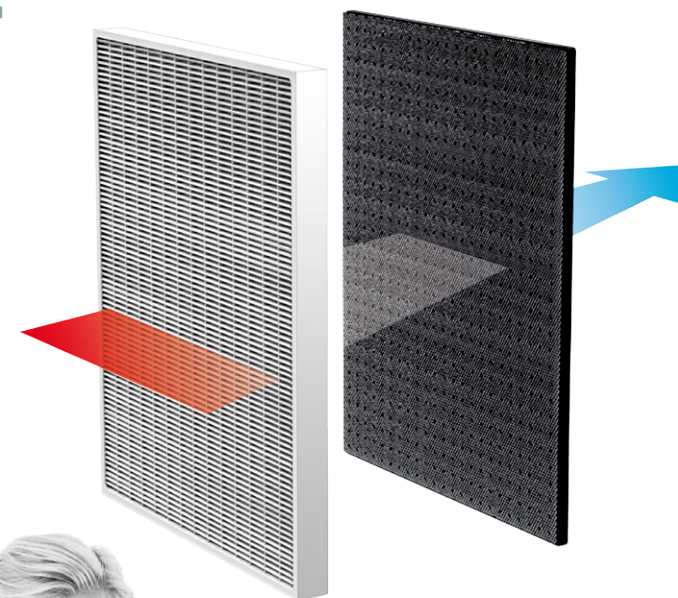

HAUS & LUFT

- Filtr HEPA (H13) – zasadnicza filtracja z kurzu, pyłków, alergenów, zarodników pleśni, dymu
- Filtr z węglem aktywnym - eliminacja formaldehydu, benzenu, szkodliwych gazów oraz wszelkich niepożądanych zapachów
 - *Filtr wstępny jest filtrem stałym (instrukcja, opis urządzenia, część nr 2) i podlega wymianie w przypadku uszkodzeń mechanicznych*

Zestaw filtrów HL-OP-20/F do oczyszczacza powietrza HL-OP-20

**WSPIERAMY NATURE,
DBAMY O JEJ CZYSTOŚĆ
I KOJĄCE DZIAŁANIE
NA CZŁOWIEKA**

DOCENIAMY WARTOŚĆ WODY
I POWIETRZA W PRZEKONANIU, ŻE SĄ
DLA NAS NAJWAŻNIEJSZE. Z ZASTOSOWANIEM
NAJNOWSZEJ TECHNOLOGII, SPRAWIAMY,
ŻE NASZE ŚRODOWISKO STAJE SIĘ
PRZYJAZNE I BEZPIECZNE.